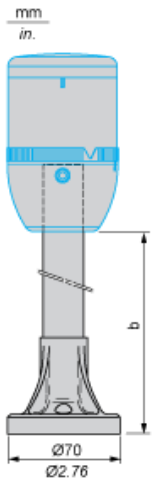

Papildinošs

Aksesuāru / rezerves daļu tips	Fixing base
Produktu saderība	XVBL. XVBC.
Komplekta saturs	Black plastic fixing plate Ø 25 mm aluminium support tube
Height under base unit	80 mm
Krāsa	Black aluminium
Neto svars	0,11 kg

Iepakojšanas vienības

Pirmā iepakojuma vienības tips	PCE
Vienību skaits 1. iepakojumā	1
1. iepakojuma augstums	6,970 cm
1. iepakojuma platums	6,993 cm
1. iepakojuma garums	11,973 cm
1. iepakojuma svars	87,000 g
Otrā iepakojuma vienības tips	S04
Vienību skaits 2. iepakojumā	100
2. iepakojuma augstums	30,000 cm
2. iepakojuma platums	40,000 cm
2. iepakojuma garums	60,000 cm
2. iepakojuma svars	9,260 kg
Trešā iepakojuma vienības tips	P06
Vienību skaits 3. iepakojumā	400
3. iepakojuma augstums	77,000 cm
3. iepakojuma platums	80,000 cm
3. iepakojuma garums	60,000 cm
3. iepakojuma svars	45,540 kg

Līguma garantija

Garantija	18 months
-----------	-----------

Dimensions and Mounting

Height under base unit	
b in mm	b in in.
80	3.15

Panel Cut-Out