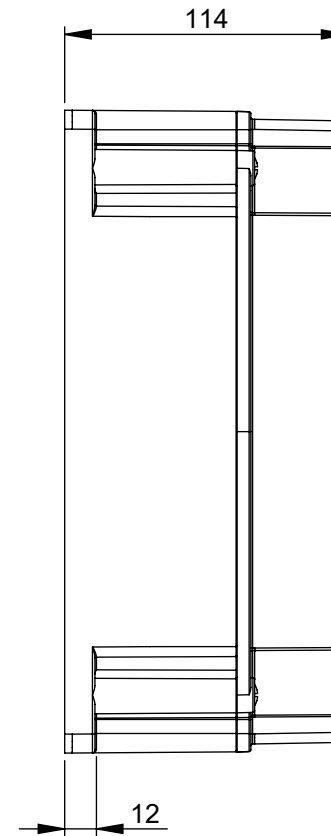

Maßskizze / dimensional drawing

Benennung: Wandverteiler Kunststoff DELTA - Baureihe LOFER4/SCHWAZ (unbestückt)

description: Thermoplastic insulated distribution box DELTA - series LOFER4/SCHWAZ (unequipped)

Teilenummer / part number: 9017* (LOFER4) / 9014* (SCHWAZ)

PCE

M1:10