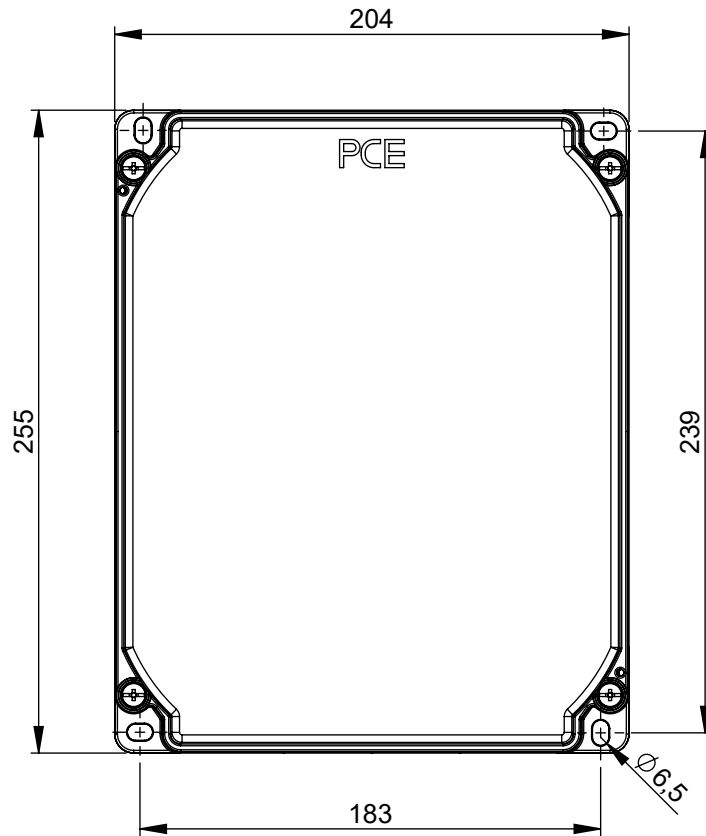

Maßskizze / dimensional drawing

Benennung: Wandverteiler Kunststoff DELTA - Baureihe LOFER4/SCHWAZ (unbestückt)

description: Thermoplastic insulated distribution box DELTA - series LOFER4/SCHWAZ (unequipped)

Teilenummer / part number: 9017* (LOFER4) / 9014* (SCHWAZ)

PCE

M1:10