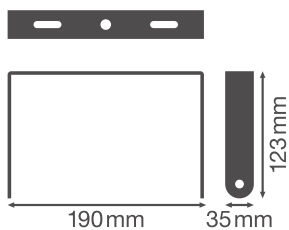

PRODUKTDATENBLATT

HB COMP V BRACKET 166W

HIGH BAY COMPACT BRACKETS | Montagezubehör für HIGHBAY COMPACT Leuchten

Produkteigenschaften

- Halterung aus schwarzem Stahl
- Einstellbarer Schwenkwinkel: $\pm 60^\circ$

TECHNISCHE DATEN

Maße & Gewicht

Länge	190 mm
Breite	35 mm
Höhe	123 mm
Produktgewicht	275,00 g

Materialien & Farben

Produktfarbe	Schwarz
Gehäusematerial	Stahl

DOWNLOADS

Dokumente und Zertifikate

User instruction

Ausschreibungstexte

Ausschreibungstexte

VERPACKUNGSMATERIALIEN

EAN	Verpackungseinheit (Stück pro Einheit)	Abmessungen (Länge x Breite x Höhe)	Bruttogewicht	Volumen
4058075715318	Faltschachtel 1	131 mm x 41 mm x 202 mm	311.00 g	1.08 dm ³
4058075715325	Versandschachtel 5	221 mm x 137 mm x 216 mm	1703.00 g	6.54 dm ³