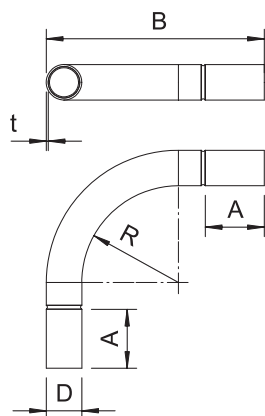

Tehnisko datu lapa

Alumīnija caurules līkums, bez vītnes

Art.-Nr. 2046012

90° līkums bez atbilstošas formas uzdevām, elektroinstalācijas caurulēm atb. EN 61386-1.
Ar gludu iekšpusi.

Alu Alumīnijs

Pamatdati

Art.-Nr.	2046012
Tips	SB16W ALU
Apzīmējums 1	Alumīnijas caurule pagrieziens
Apzīmējums 2	bez vītnes
Dimensija	ø16mm
Materiāls	Alumīnijs
Materiāla saīsinājums	Alu
Mazākā VK vienība (VG)	15,00 gab.
Svars	2,35 kg/100 gab.

Tehnisko datu lapa

Alumīnija caurules līkums, bez vītnes

Art.-Nr. 2046012

Tehniskie dati

Izmērs A	78,00 mm
Izmērs B	151,00 mm
Izmērs D	16,00 mm
Izmērs M	M16
Izmērs R	64,00 mm
Izmērs t	1,20 mm
Izmērs l	28,00 mm
Izpildījums	Spraudņi
Izmērs	16
caurules nominālajam diame- tram	16,00 mm
Elastīgs	<input type="checkbox"/>
Nesatur halogēnus	<input type="checkbox"/>
Ar apskates atveri un vāku	<input type="checkbox"/>
Ar uznavu	<input checked="" type="checkbox"/>
Pulēta virsma	<input type="checkbox"/>
Virsma matēta	<input type="checkbox"/>
Izmantošanas temperatūras diapazons	-45,00 - 250,00 °C
Likuma leņķis	90,00 °
Divdaļīgs	<input type="checkbox"/>