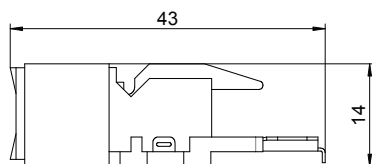

Tehnisko datu lapa

Datu pārraides pieslēguma modulis RJ45, kat. 5e,
neekranēts

Art.-Nr. 6117337

Kat. 5e pieslēguma modulis, neekranēts ar RJ45 ligzdu. Ar putekļu aizsardzības vāku, kabeļu savilcēju un montāžas instrukciju. Piemērots uzstādīšanai DTG-2RM un DTS-2RM datu pārsūtīšanas tehnikas kronšteinās.

Pamatdati

Art.-Nr.	6117337
Tips	ASM-C5
Apzīmējums 1	Konektors Cat. 5
Apzīmējums 2	neekranēts
Mazākā VK vienība (VG)	1,00 gab.
Svars	1,12 kg/100 gab.

Tehniskie dati

Kategorija	5E
Kategorija	5E
Montāžas atvere	Tips RM