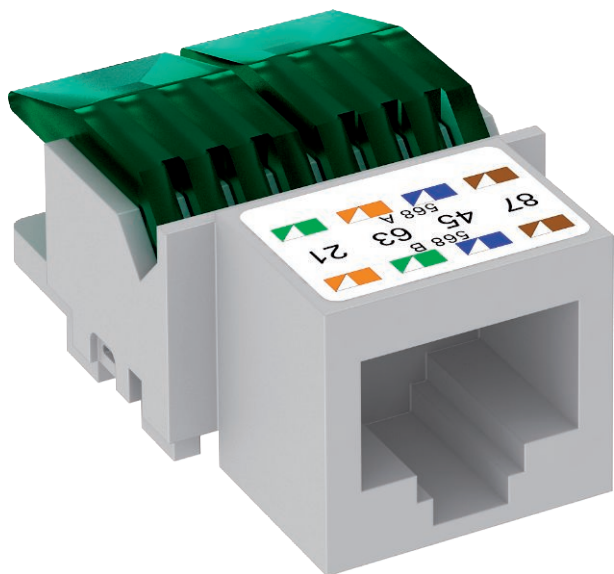

Tehnisko datu lapa

Datu pārraides pieslēguma modulis RJ45, kat. 5e,
neekranēts

Art.-Nr. 6117337

Kat. 5e pieslēguma modulis, neekranēts ar RJ45 ligzdu. Ar putekļu aizsardzības vāku, kabeļu savilcēju un montāžas instrukciju. Piemērots uzstādīšanai DTG-2RM un DTS-2RM datu pārsūtīšanas tehnikas kronšteinās.

Pamatdati

Art.-Nr.	6117337
Tips	ASM-C5
Apzīmējums 1	Konektors Cat. 5
Apzīmējums 2	neekranēts
Mazākā VK vienība (VG)	1,00 gab.
Svars	1,12 kg/100 gab.

Tehniskie dati

Kategorija	5E
Kategorija	5E
Montāžas atvere	Tips RM