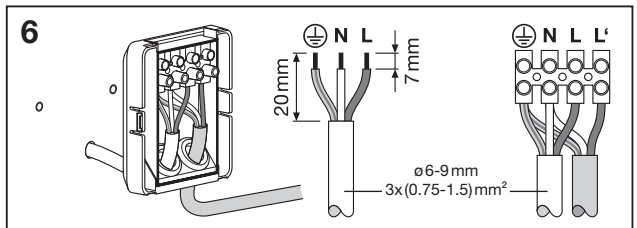

SENSOR WALL 180DEG

	EAN	IP	IK	Temp. (°C)	V _{AC}	Hz
SENSOR WALL 180DEG IP55 WT	4058075244771	55	05	-20...+40	220-240V	50/60 Hz
SENSOR WALL 180DEG IP55 DG	4058075244795	55	05	-20...+40	220-240V	50/60 Hz