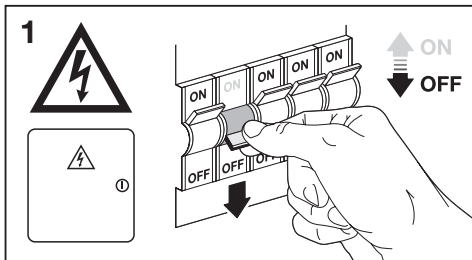

SENSOR WALL 180DEG

	EAN	IP	IK	Temp. (°C)	V _{AC}	Hz
SENSOR WALL 180DEG IP55 WT	4058075244771	55	05	-20...+40	220-240V	50/60 Hz
SENSOR WALL 180DEG IP55 DG	4058075244795	55	05	-20...+40	220-240V	50/60 Hz