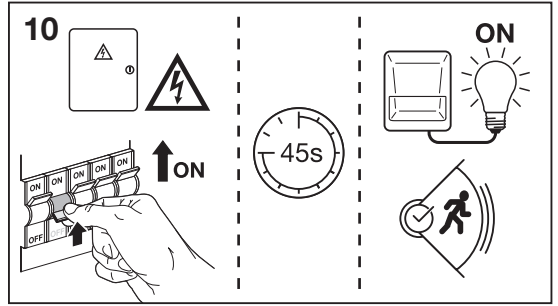

SENSOR WALL 180DEG

	EAN	IP	IK	Temp. (°C)	V _{AC}	Hz
SENSOR WALL 180DEG IP55 WT	4058075244771	55	05	-20...+40	220-240V	50/60 Hz
SENSOR WALL 180DEG IP55 DG	4058075244795	55	05	-20...+40	220-240V	50/60 Hz