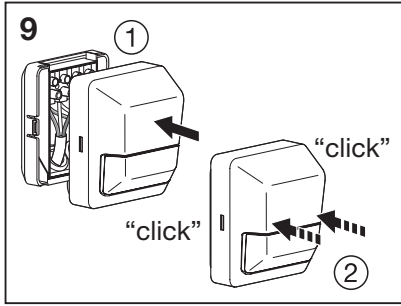

SENSOR WALL 180DEG

	EAN	IP	IK	Temp. (°C)	V _{AC}	Hz
SENSOR WALL 180DEG IP55 WT	4058075244771	55	05	-20...+40	220-240V	50/60 Hz
SENSOR WALL 180DEG IP55 DG	4058075244795	55	05	-20...+40	220-240V	50/60 Hz