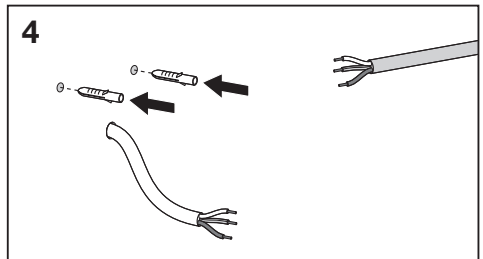

SENSOR WALL 180DEG

	EAN	IP	IK	Temp. (°C)	V _{AC}	Hz
SENSOR WALL 180DEG IP55 WT	4058075244771	55	05	-20...+40	220-240V	50/60 Hz
SENSOR WALL 180DEG IP55 DG	4058075244795	55	05	-20...+40	220-240V	50/60 Hz