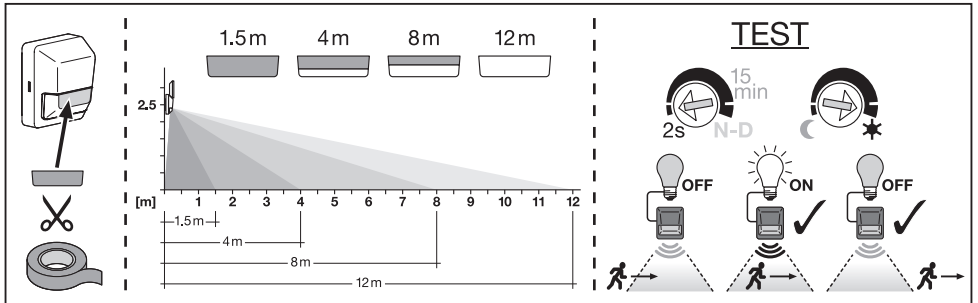

SENSOR WALL 180DEG

	EAN	IP	IK	Temp. (°C)	V _{AC}	Hz
SENSOR WALL 180DEG IP55 WT	4058075244771	55	05	-20...+40	220-240V	50/60 Hz
SENSOR WALL 180DEG IP55 DG	4058075244795	55	05	-20...+40	220-240V	50/60 Hz