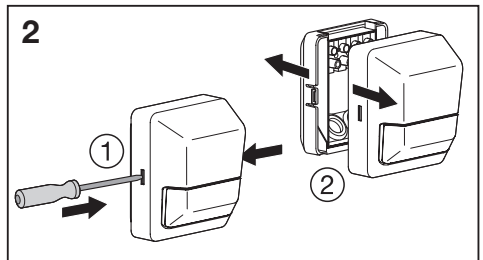

SENSOR WALL 180DEG

	EAN	IP	IK	Temp. (°C)	V _{AC}	Hz
SENSOR WALL 180DEG IP55 WT	4058075244771	55	05	-20...+40	220-240V	50/60 Hz
SENSOR WALL 180DEG IP55 DG	4058075244795	55	05	-20...+40	220-240V	50/60 Hz