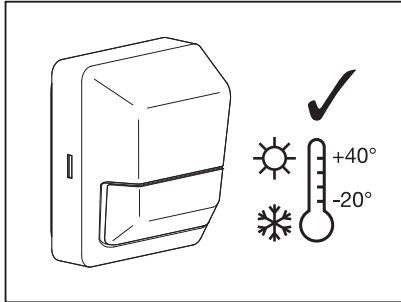

SENSOR WALL 180DEG

	EAN	IP	IK	Temp. (°C)	V _{AC}	Hz
SENSOR WALL 180DEG IP55 WT	4058075244771	55	05	-20...+40	220-240V	50/60 Hz
SENSOR WALL 180DEG IP55 DG	4058075244795	55	05	-20...+40	220-240V	50/60 Hz