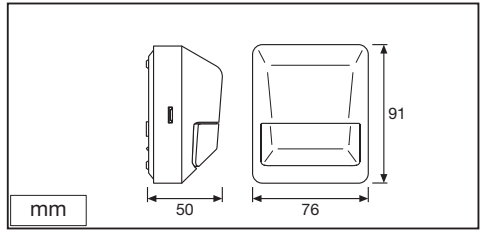

SENSOR WALL 180DEG

	EAN	IP	IK	Temp. (°C)	V _{AC}	Hz
SENSOR WALL 180DEG IP55 WT	4058075244771	55	05	-20...+40	220-240V	50/60 Hz
SENSOR WALL 180DEG IP55 DG	4058075244795	55	05	-20...+40	220-240V	50/60 Hz