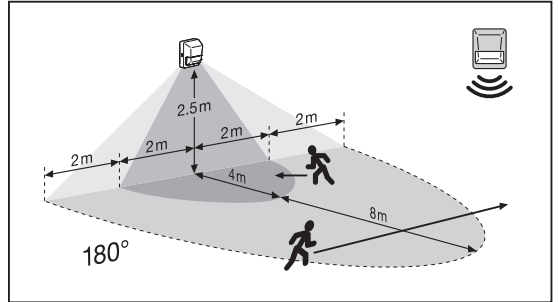

SENSOR WALL 180DEG

	EAN	IP	IK	Temp. (°C)	V _{AC}	Hz
SENSOR WALL 180DEG IP55 WT	4058075244771	55	05	-20...+40	220-240V	50/60 Hz
SENSOR WALL 180DEG IP55 DG	4058075244795	55	05	-20...+40	220-240V	50/60 Hz