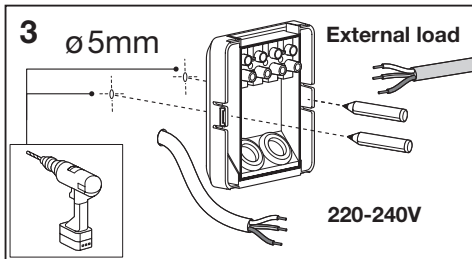

SENSOR WALL 180DEG

	EAN	IP	IK	Temp. (°C)	V _{AC}	Hz
SENSOR WALL 180DEG IP55 WT	4058075244771	55	05	-20...+40	220-240V	50/60 Hz
SENSOR WALL 180DEG IP55 DG	4058075244795	55	05	-20...+40	220-240V	50/60 Hz