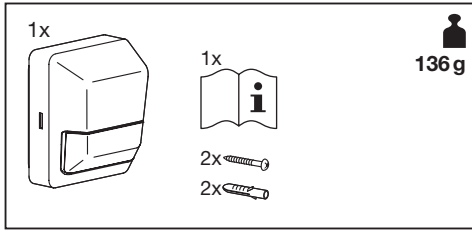

SENSOR WALL 180DEG

	EAN	IP	IK	Temp. (°C)	V _{AC}	Hz
SENSOR WALL 180DEG IP55 WT	4058075244771	55	05	-20...+40	220-240V	50/60 Hz
SENSOR WALL 180DEG IP55 DG	4058075244795	55	05	-20...+40	220-240V	50/60 Hz