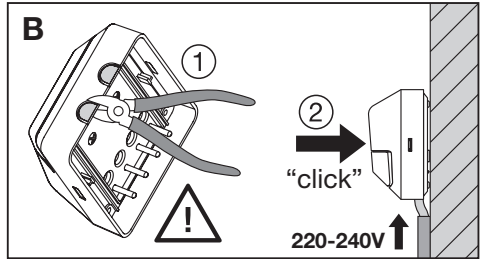

SENSOR WALL 180DEG

	EAN	IP	IK	Temp. (°C)	V _{AC}	Hz
SENSOR WALL 180DEG IP55 WT	4058075244771	55	05	-20...+40	220-240V	50/60 Hz
SENSOR WALL 180DEG IP55 DG	4058075244795	55	05	-20...+40	220-240V	50/60 Hz