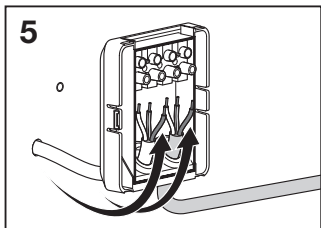

SENSOR WALL 180DEG

	EAN	IP	IK	Temp. (°C)	V _{AC}	Hz
SENSOR WALL 180DEG IP55 WT	4058075244771	55	05	-20...+40	220-240V	50/60 Hz
SENSOR WALL 180DEG IP55 DG	4058075244795	55	05	-20...+40	220-240V	50/60 Hz