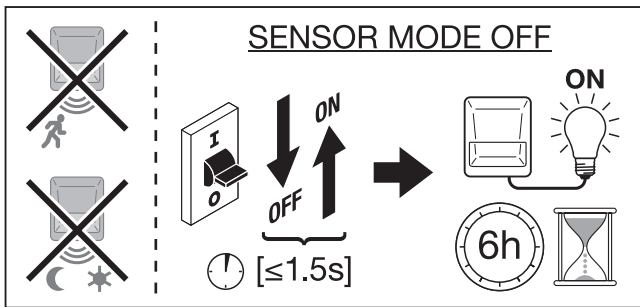

SENSOR WALL 180DEG

	EAN	IP	IK	Temp. (°C)	V _{AC}	Hz
SENSOR WALL 180DEG IP55 WT	4058075244771	55	05	-20...+40	220-240V	50/60 Hz
SENSOR WALL 180DEG IP55 DG	4058075244795	55	05	-20...+40	220-240V	50/60 Hz