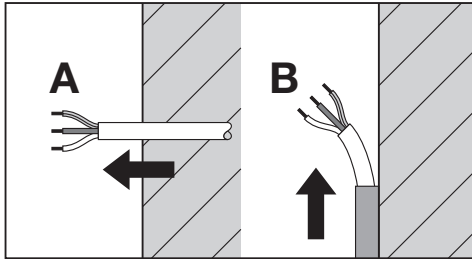

SENSOR WALL 180DEG

	EAN	IP	IK	Temp. (°C)	V _{AC}	Hz
SENSOR WALL 180DEG IP55 WT	4058075244771	55	05	-20...+40	220-240V	50/60 Hz
SENSOR WALL 180DEG IP55 DG	4058075244795	55	05	-20...+40	220-240V	50/60 Hz