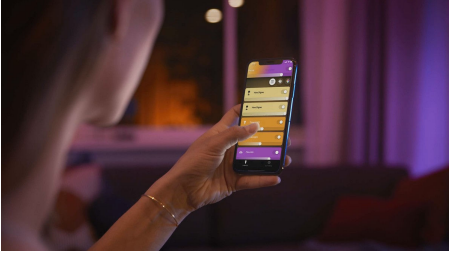

PHILIPS

Viena spuldze E14

Hue balta un krāsaina atmosfēras gaisma

Balta un krāsaina gaisma

Tūlītēja vadība, izmantojot Bluetooth

Vadība ar lietotni vai balsi*

Pievienojiet Hue Bridge papildu funkcijām

8718699726317

Vienkāršs viedais apgaismojums

Izgaismojiet jebkuru telpu ar šo viedo Candelabra spuldzi, kas piedāvā gan siltu un vēsu balto gaismu, gan 16 miljonu krāsu apgaismojumu. Izmantojiet Bluetooth tūlītējai spilgtuma kontrolei vienā telpā vai savienojiet ar Hue Bridge vadības paneli, lai varētu izmantot visu funkciju klāstu.

Vienkāršs viedais apgaismojums

- Kontrolējiet līdz 10 gaismekļiem ar Bluetooth lietotni
- Gaismekļu vadība ar balsi*
- Radiet personalizētu pieredzi ar viedo krāsu gaismekli
- Iegūstiet ideālus gaismas režīmus savām ikdienas aktivitātēm
- Piekļūstiet pilnam viedā apgaismojuma funkciju klāstam ar Hue Bridge

Izceltie produkti

Kontrolējiet līdz 10 gaismekļiem ar Bluetooth lietotni

Izmantojot Hue Bluetooth lietotni, jūs varat vadīt Hue viedās gaismas vienā mājokļa telpā. Pievienojiet līdz 10 gaismekļiem un vadiet tos visus, tikai pieskaroties pogai savā mobilajā ierīcē.