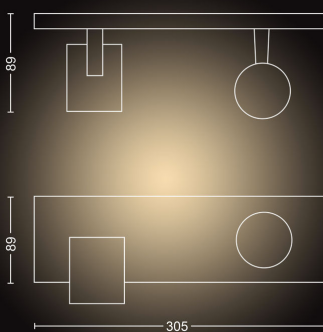

PHILIPS

Runner dubultais gaismeklis

Hue balts atmosfēras
apgaisojums

Iebūvēta LED spuldze

Bluetooth vadība, izmantojot
lietotni

Iekļauts gaismmaiņa slēdzis
Dimmer switch

Pievienojiet Hue Bridge papildu
funkcijām

53092/31/P6