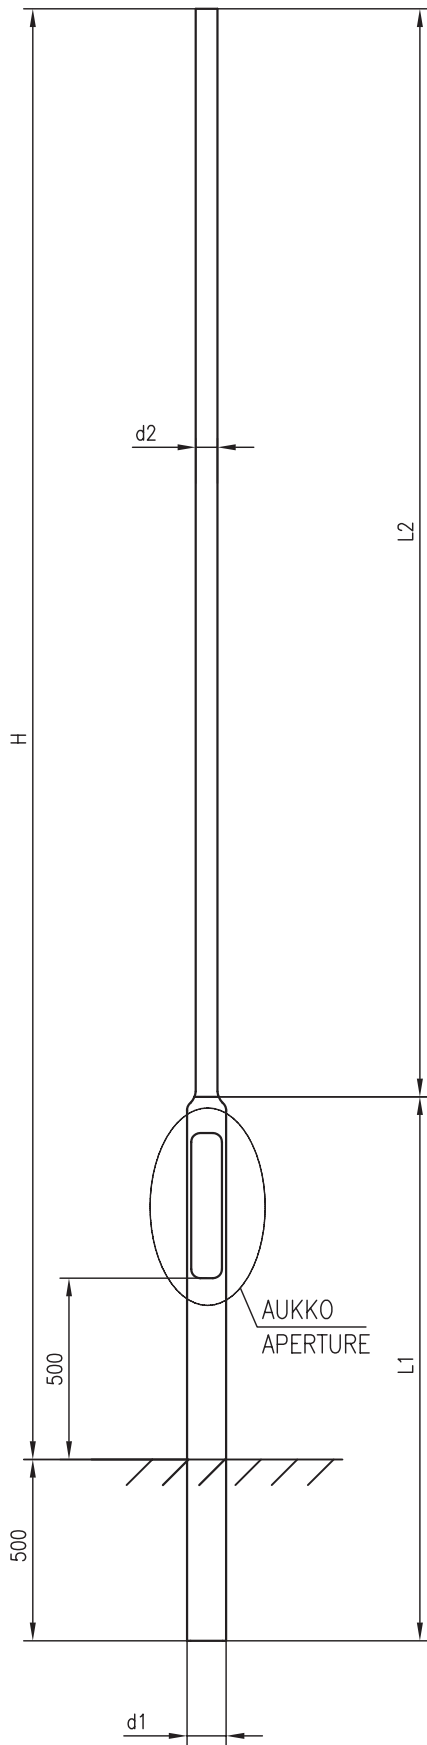

S-nro E-code	tyyppi type	H [m]	d1 [mm]	d2 [mm]	L1 [mm]	L2 [mm]	G [kg]	M [kg]
4608397	P3,0	2,5	108	60	1500	1500	74	18
4608400	P3,5	3,0	108	60	1500	2000	54	20
4608403	P4,5	4,0	108	60	1500	3000	30	25
4608406	P5,5	5,0	108	60	2000	3500	28	32
4608409	P6,5	6,0	108	60	2000	4500	15	36
4608412	P3,0	2,5	114	60	1500	1500	74	21
4608415	P3,5	3,0	114	60	1500	2000	54	23
4608418	P4,5	4,0	114	60	1500	3000	30	28
4608421	P5,5	5,0	114	60	2000	3500	28	36
4608424	P6,5	6,0	114	60	2000	4500	15	40

TEHOMET PUISTOVALAISINPYLVÄÄT

TEHOMET PARK LIGHTING POLES
SFS 5269

Tehomet Oy pidättää oikeudet mitta- yms. muutoksiin.
Tehomet Oy reserves all rights for modifications.

TEHOMET OY
NIKKARINTIE 4
51200 KANGASNIEMI
TEL.+358-15-337-7770
FAX+358-15-337-7777