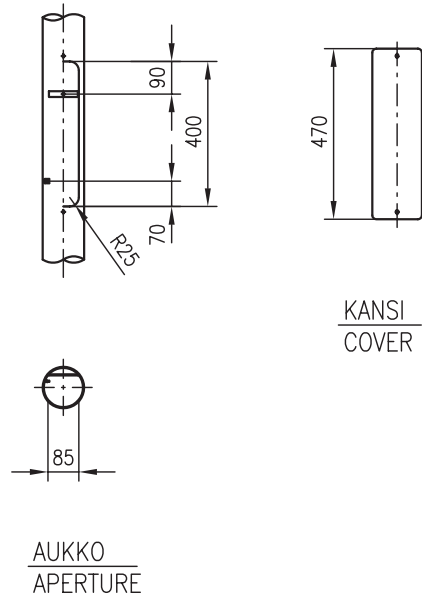

S-nro E-code	tyyppi type	H [m]	d1 [mm]	d2 [mm]	L1 [mm]	L2 [mm]	G [kg]	M [kg]
4608397	P3,0	2,5	108	60	1500	1500	74	18
4608400	P3,5	3,0	108	60	1500	2000	54	20
4608403	P4,5	4,0	108	60	1500	3000	30	25
4608406	P5,5	5,0	108	60	2000	3500	28	32
4608409	P6,5	6,0	108	60	2000	4500	15	36
4608412	P3,0	2,5	114	60	1500	1500	74	21
4608415	P3,5	3,0	114	60	1500	2000	54	23
4608418	P4,5	4,0	114	60	1500	3000	30	28
4608421	P5,5	5,0	114	60	2000	3500	28	36
4608424	P6,5	6,0	114	60	2000	4500	15	40