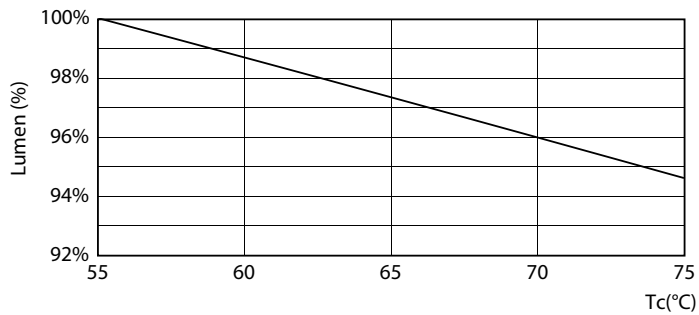

Ecofit Ledtubes T8

Photometric data

LEDtube ECO SLR 16W G13 1600lm 840-POC

Lifetime

LEDtube ECO SLR 16W 20K FailureRate-LED

LEDtube 20K-LED

LEDtube ECO SLR 8W 20K LumenVsTc-LMP

LEDtube 20K-LMP