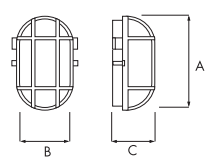

# OVAL 60 SIMETAL

index index	max moc max power	trzonek end cap	rodzaj klosza type of diffuser	kolor colour	waga netto net weight	wymiary produktu product dimensions A/B/C
320170	1x60W	E27	PRISMATIC		0,52	170/125/115
520174	1x60W	E27	PRISMATIC		0,52	170/125/115
620171	1x60W	E27	PRISMATIC		0,52	170/125/115
220173	1x60W	E27	PRISMATIC		0,52	170/125/115
420177	1x60W	E27	PRISMATIC		0,52	170/125/115
120176	1x60W	E27	PRISMATIC		0,52	170/125/115