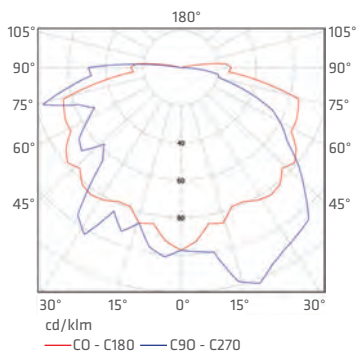

# OVAL 60 SIMETAL

index index	max moc max power	trzonek end cap	rodzaj klosza type of diffuser	kolor colour	waga netto net weight	wymiary produktu product dimensions A/B/C
320170	1x60W	E27	PRISMATIC		0,52	170/125/115
520174	1x60W	E27	PRISMATIC		0,52	170/125/115
620171	1x60W	E27	PRISMATIC		0,52	170/125/115
220173	1x60W	E27	PRISMATIC		0,52	170/125/115
420177	1x60W	E27	PRISMATIC		0,52	170/125/115
120176	1x60W	E27	PRISMATIC		0,52	170/125/115