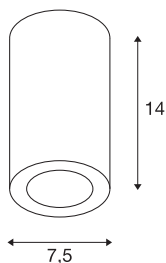

NAGY 75 QPAR51

Indoor LED Deckenaufbauleuchte, weiß

Mit der Gipsleuchte NAGY verfügen Sie über eine höchst individuelle Deckenleuchte mit puristischer, klarer Formgebung. Vorbereitet für die Aufnahme von GU10 Halogen oder Retrofit LED Leuchtmitteln ist sie fertig für den direkten Anschluss an 230V Netzspannung. Die Leuchte ist nach Grundierung individuell mit Wandfarbe überstreichbar.

TECHNISCHE DATEN

Art. Nr.:	1002965
Fassung	GU10
Anzahl Fassungen	1
Primäre Nennspannung	220-240V ~50/60Hz mA/V
Höhe	14 cm
Durchmesser	7.5 cm
Nettogewicht	0.714 kg
Bruttogewicht	0.859 kg
IP Code	IP 20
Schutzklasse	I
Schlagfestigkeitsklasse	IK02
Schlagfestigkeit	0,2 Joule
Montage	Aufbau
Montagedetails	Decke
Wattage	10 W
Farbe	weiß
BIG WHITE Seite	287