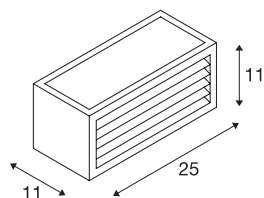

BOX_L

LED Outdoor Wand- und Deckenaufbauleuchte, anthrazit, IP44, 3000K, 19W

Einflammige LED Wandleuchte BOX-L bestehend aus lackiertem Aluminium und satiniertem Acryl welches die drei Lichtauslässe abdeckt. Durch Schutzart IP44 für den Außenbereich geeignet. Der elektrische Anschluss der in mehreren Farbversionen verfügbaren Leuchte erfolgt direkt an 230V Netzspannung.

TECHNISCHE DATEN

Art. Nr.:	1002035
Primäre Nennspannung	100-277V ~50/60Hz mA/V
Sekundär Strom / Sekundär Spannung	500mA
Breite	25 cm
Höhe	11 cm
Tiefe	11 cm
Nettogewicht	1.241 kg
Bruttogewicht	1.365 kg
IP Code	IP 54
Schutzklasse	I
Schlagfestigkeitsklasse	IK05
Schlagfestigkeit	0,7 Joule
Montage	Aufbau
Montagedetails	Wand
Wattage	19 W
Lumen	600 lm
Lichtfarbtemperatur	3000 Kelvin
Farbe	anthrazit
LXXBXX Daten	L70B50
Lebensdauer	30000 h
minimale Umgebungstemperatur	-20 °C
maximale Umgebungstemperatur	40 °C