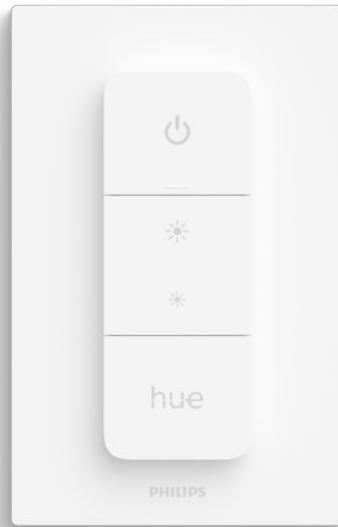

# PHILIPS

Reostata slēdzis  
(jaunākais modelis)

Hue

Bezvadu uzstādīšana

Darbināms ar baterijām

Viegla piekļuve gaismas  
ainavām

Izmantojiet kā tālvadību

8719514274617

## Vienkāršs viedais apgaismojums

Palieliniet vai samaziniet istabas apgaismojuma spilgtumu, ieslēdziet gaismas ainavas vai pielāgojiet apgaismojumu dienas laikam. Hue Dimmer switch var piestiprināt pie sienām vai magnētiskām virsmām, kā arī izmantot kā tālvadības pulti jebkurā vietā jūsu mājās.