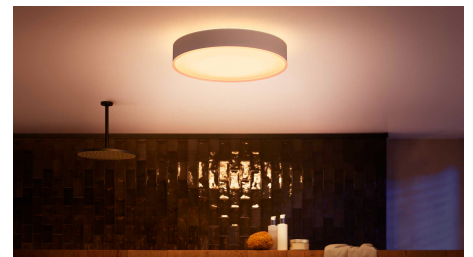

Ūdensizturīgs viedais apgaismojums vannasistabai (IP44)