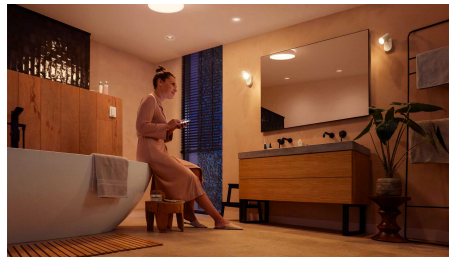

Veidojiet noskaņu ar viedajām siltas un vēsas baltās gaismas spuldzēm

Izvēlieties kādu no vairāk kā 50 000 siltās un vēsās baltās gaismas toņu, lai vannasistabā radītu nevainojami pieskaņotu apgaismojumu katrai nodarbei un katram diennakts laikam. Lai sāktu dienu enerģiski un mundri, izmantojiet spožu balto gaismu no rīta, vai izvēlieties klusinātu zeltainu gaismu dienas noslēgumam.