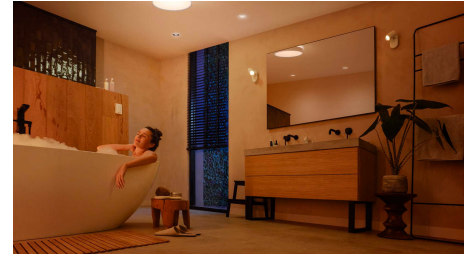

Optimizēti gaismas režīmi ikdienai