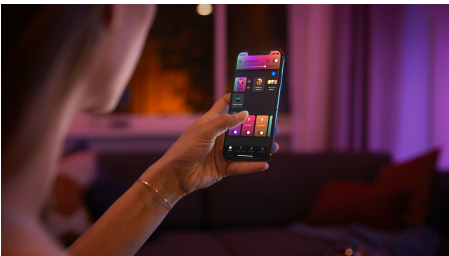

Vienkāršs viedais apgaismojums

Šī melnā gradienta galda lampa Signe ar plāno, eleganto dizainu ne tikai nevainojami iederas mājās interjerā, tā arī sapludina gaismas krāsu toņus, lai uz sienām veidotos unikālas krāsu pārejas.

Neierobežotas iespējas

- Sinhronizējiet filmas, televīzijas pārraides, mūziku un spēles ar viedajām gaismas spuldzēm

Vienkāršs viedais apgaismojums

- Kontrolējiet līdz 10 gaismekļiem ar Bluetooth lietotni
- Gaismekļu vadība ar balsi*
- Radiet personalizētu pieredzi ar viedo krāsu gaismekli
- Radiet noskaņu ar siltas un vēsas baltās gaismas gaismekļiem
- Piekļūstiet pilnam viedā apgaismojuma funkciju klāstam ar Hue Bridge
- Dinamiskas gaismas ainavas
- Skaistas krāsu toņu pārejas

Izceltie produkti

Sinhronizējiet filmas, televīzijas pārraides, mūziku un spēles ar viedajām gaismas spuldzēm

Radiet vēl labāku atpūtas noskaņu, sinhronizējot ekrānā veiktās darbības vai mūzikas ritmus ar viedajām gaismas spuldzēm.* Izvēlieties veidu, kā sinhronizēt gaismas spuldzes ar filmu, mūziku (tostarp ar mūsu Spotify integrācijas funkciju), televīzijas pārraidi vai spēli un vērojiet, kā reaģē izklaides zonā esošās gaismas spuldzes. * Nepieciešams Hue Bridge.

Kontrolējiet līdz 10 gaismekļiem ar Bluetooth lietotni

Izmantojot Hue Bluetooth lietotni, jūs varat vadīt Hue viedās gaismas vienā mājokļa telpā. Pievienojiet līdz 10 gaismekļiem un vadiet tos visus, tikai pieskaroties pogai savā mobilajā ierīcē.