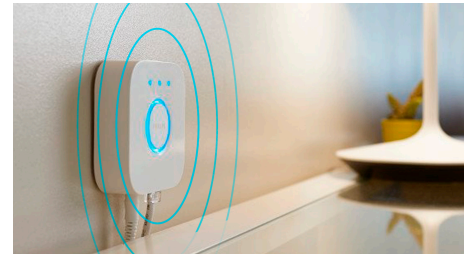

Piekļūstiet pilnam viedā apgaismojuma funkciju klāstam ar Hue Bridge

Savienojiet viedo apgaismojumu ar Hue Bridge (jāiegādājas atsevišķi) un izmantojiet visas Philips Hue funkcijas. Izmantojot Hue Bridge, varat pievienot līdz 50 vadāmiem viedajiem gaismekļiem visā mājoklī. Izveidojiet dažādas programmas, lai automatizētu viedmājas apgaismojumu. Vadiet apgaismojumu, neesot mājās, vai pievienojiet piederumus, piemēram, kustību sensorus un viedos slēdzus.