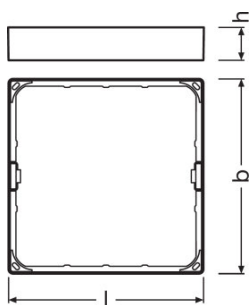

PRODUKTDATENBLATT

DL SLIM FRAME SQ 210 WT

DOWNLIGHT SLIM SQUARE FRAME | Aufbaurahmen, quadratisch

ANWENDUNGSGEBIETE

- Allgemeinbeleuchtung
- Öffentlicher Raum
- Treppenhäuser
- Flure
- Eingangsbereiche
- Shops

PRODUKTVORTEILE

- Seitlicher Kabeleinlass für elektrischen Anschluss bei flachem Profil
- Einfache Montage dank mitgelieferter Bohrschablone

PRODUKTEIGENSCHAFTEN

- Geringe Montagetiefe
- Robustes Gehäuse aus Polycarbonat
- Montagezubehör enthalten

TECHNISCHE DATEN

Abmessungen & Gewicht

Länge	225,0 mm
Breite	225,0 mm
Höhe	38,0 mm
Produktgewicht	90,00 g

Farben & Materialien

Produktfarbe	Weiß
---------------------	------

Zusätzliche Produktdaten

Montageort	Decke / Wand
-------------------	--------------

VERPACKUNGSMITTEL

Produkt-Code	Verpackungseinheit (Stück pro Einheit)	Abmessungen (Länge x Breite x Höhe)	Gewicht brutto	Volumen
4058075052680	Faltschachtel 1	43 mm x 235 mm x 235 mm	179,00 g	2.37 dm ³
4058075052697	Versandschachtel 6	280 mm x 245 mm x 255 mm	1726,00 g	17.49 dm ³
4058075079434	Faltschachtel 1	43 mm x 235 mm x 235 mm	179,00 g	2.37 dm ³
4058075079441	Versandschachtel 6	280 mm x 245 mm x 265 mm	1360,00 g	18.18 dm ³