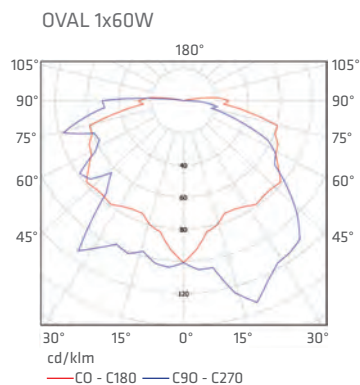

OVAL 60

index index	max moc max power	trzonek end cap	rodzaj klosza type of diffuser	kolor colour	waga netto net weight	wymiary produktu product dimensions A/B/C
302015	1x60W	E27	PRISMATIC		0,46	170/125/110
502019	1x60W	E27	PRISMATIC		0,46	170/125/110
602016	1x60W	E27	PRISMATIC		0,46	170/125/110
202018	1x60W	E27	PRISMATIC		0,46	170/125/110
402012	1x60W	E27	PRISMATIC		0,46	170/125/110
102011	1x60W	E27	PRISMATIC		0,46	170/125/110
234507	1x60W	E27	PRISMATIC		0,46	170/125/110