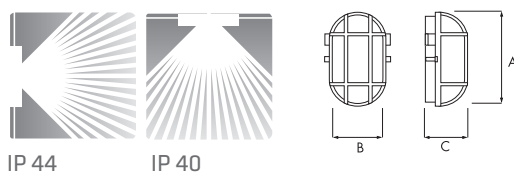

OVAL 60

index index	max moc max power	trzonek end cap	rodzaj klosza type of diffuser	kolor colour	waga netto net weight	wymiary produktu product dimensions A/B/C
302015	1x60W	E27	PRISMATIC		0,46	170/125/110
502019	1x60W	E27	PRISMATIC		0,46	170/125/110
602016	1x60W	E27	PRISMATIC		0,46	170/125/110
202018	1x60W	E27	PRISMATIC		0,46	170/125/110
402012	1x60W	E27	PRISMATIC		0,46	170/125/110
102011	1x60W	E27	PRISMATIC		0,46	170/125/110
234507	1x60W	E27	PRISMATIC		0,46	170/125/110

Szeroka gama kolorów
Siatka ochronna z tworzywa
3 wejścia na przewody

Wide range of colours
Plastic protecting net
3 cable inputs

Breite Farbenpalette
Schutzgitter aus Kunststoff
3 Leitungseingänge

Large gamme de couleurs
Grille de protection en matière
plastique
3 entrées pour le cablage

Широкая гамма цветов
корпуса
Защитная решётка из
пластмассы
3 отверстия для проводов

Podstawa: tworzywo sztuczne
Klosz: szkło
Klosz: prismatic
Kolor obudowy: biały, szary,
czerwony, niebieski,
brązowy, czarny, srebrny