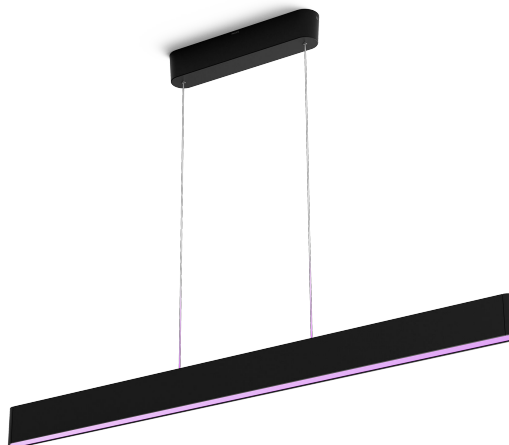

# PHILIPS

Iekaramais  
gaismeklis Ensis

Hue balta un krāsaina  
atmosfēras gaisma

Iebūvēta LED spuldze

Tūlītēja vadība, izmantojot  
Bluetooth

Vadība ar lietotni vai balsi\*

Pievienojiet Hue Bridge papildu  
funkcijām

## Vienkāršs viedais apgaismojums

Ensis iekaramā gaismekļa slaikais dizains un augšup un lejup vērstās gaismas ļauj ērti apvienot funkcionālo un atmosfēras apgaismojumu. Var izmantot kā atsevišķu gaismekli vai, izveidojot savienojumu ar Hue Bridge vadības paneli, — kā daļu no viedā apgaismojuma sistēmas.