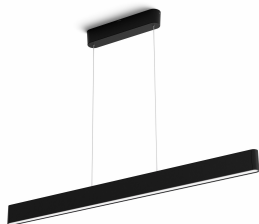

# PHILIPS

Iekaramais  
gaismeklis Ensis

Hue balta un krāsaina  
atmosfēras gaisma

Iebūvēta LED spuldze

Tūlītēja vadība, izmantojot  
Bluetooth

Vadība ar lietotni vai balsi\*

Pievienojiet Hue Bridge papildu  
funkcijām

## Vienkāršs viedais apgaismojums

Ensis iekaramā gaismekļa slaikais dizains un augšup un lejup vērstās gaismas ļauj ērti apvienot funkcionālo un atmosfēras apgaismojumu. Var izmantot kā atsevišķu gaismekli vai, izveidojot savienojumu ar Hue Bridge vadības paneli, — kā daļu no viedā apgaismojuma sistēmas.