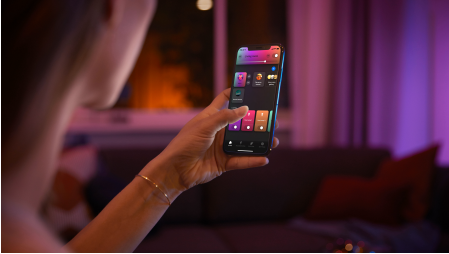

Vienkāršs viedais apgaismojums

Sana sienas lampai ir eleganta konstrukcija, un tā nodrošina izkļiedētas gaismas efektu. Izveidojiet ideālu atmosfēru, izmantojot jebkuru balto vai krāsu toni. Var izmantot kā atsevišķu gaismekli vai kā daļu no viedā apgaismojuma sistēmas ar Hue Bridge vadības paneli.

Vienkāršs viedais apgaismojums

- Kontrolējiet līdz 10 gaismekļiem ar Bluetooth lietotni
- Gaismekļu vadība ar balsi*
- Radiet personalizētu pieredzi ar viedo krāsu gaismekli
- Radiet noskaņu ar siltas un vēsas baltās gaismas gaismekļiem
- Iegūstiet ideālus gaismas režīmus savām ikdienas aktivitātēm
- Pieklūstiet pilnam viedā apgaismojuma funkciju klāstam ar Hue Bridge

Izceltie produkti

Kontrolējiet līdz 10 gaismekļiem ar Bluetooth lietotni

Izmantojot Hue Bluetooth lietotni, jūs varat vadīt Hue viedās gaismas vienā mājokļa telpā. Pievienojiet līdz 10 gaismekļiem un vadiet tos visus, tikai pieskaroties pogai savā mobilajā ierīcē.