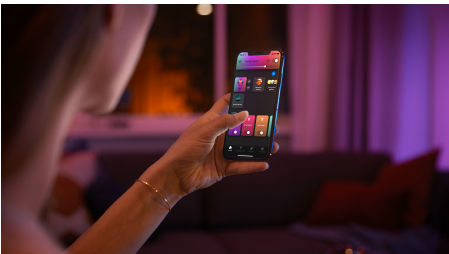

Kontrolējiet līdz 10 gaismekļiem ar Bluetooth lietotni

Izmantojot Hue Bluetooth lietotni, jūs varat vadīt Hue viedās gaismas vienā mājokļa telpā. Pievienojiet līdz 10 gaismekļiem un vadiet tos visus, tikai pieskaroties pogai savā mobilajā ierīcē.