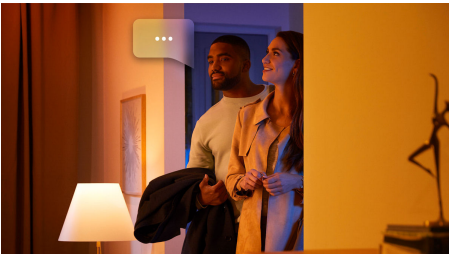

Vadība ar lietotni vai balsi*

Philips Hue lampa ir saderīga ar tehnoloģijām Alice, Siri un Google Assistant. Izmantojot vienkāršas balsis komandas, varat iestatīt gaismu tumšāku vai spilgtāku, vai arī mainīt gaismas krāsu, neatkarīgi no tā, vai pārvaldāt tikai vienu vai visas mājās esošās lampas. Lai izmantotu balsis vadības funkciju, ir nepieciešams Philips Hue Bridge tilts un saderīga ierīce.