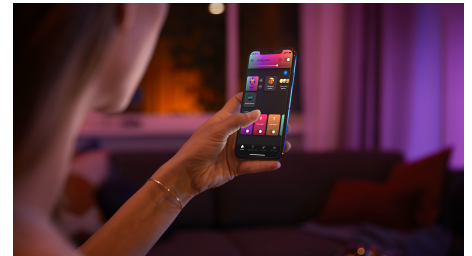

Kontrolējiet līdz 10 gaismekļiem ar Bluetooth lietotni

Izmantojot Hue Bluetooth lietotni, jūs varat vadīt Hue viedās gaismas vienā mājokļa telpā. Pievienojiet līdz 10 gaismekļiem un vadiet tos visus, tikai pieskaroties pogai savā mobilajā ierīcē.