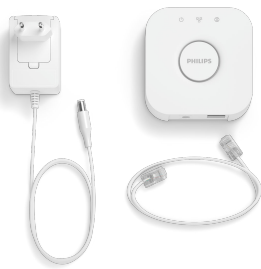

PHILIPS

Bridge

Hue

Vienkārša iestatīšana

Gudra kontrole

Pievienojiet līdz 50 gaismas
spuldzēm

Vadība ar balsi

8719514342620

Individuāls bezvadu apgaismojums

Philips Hue viedā apgaismojuma sistēmas kodols – Hue tilts – ļauj jums pievienot un vadīt līdz 50 gaismas spuldzēm un piederumiem. Pievienojiet to elektrotīklam un izmantojiet Hue lietotni, lai iestatītu taimerus, pielāgotus gaismas režīmus un veiktu citas iespējas.

Hue tilts

Hue tilts ir būtisks jūsu individuālās Philips Hue viedā apgaismojuma sistēmas elements. Šī ierīce ir kā darbības smadzenes, kas sazinās gan ar viedās gaismas spuldzēm, gan ar Hue lietotni, lai nodrošinātu kopējo funkcionalitāti. Tā nodrošina arī tādas viedās mājas automatizācijas iespējas kā režīmu un taimeru iestatīšana.