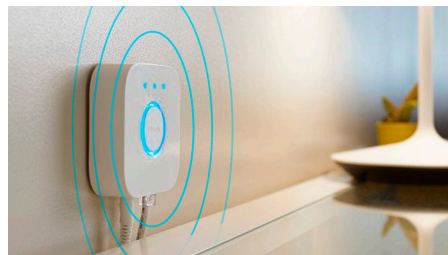

Hue tilts

Hue tilts ir būtisks jūsu individuālās Philips Hue viedā apgaismojuma sistēmas elements. Šī ierīce ir kā darbības smadzenes, kas sazinās gan ar viedās gaismas spuldzēm, gan ar Hue lietotni, lai nodrošinātu kopējo funkcionalitāti. Tā nodrošina arī tādas viedās mājas automatizācijas iespējas kā režīmu un taimeru iestatīšana.