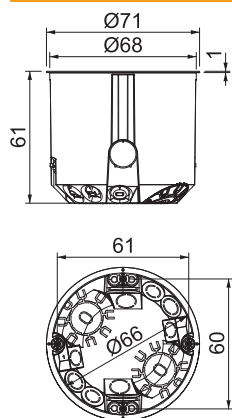

### Pamatdati

Art.-Nr.	2003804
Tips	HG 61
Pieejams no	01.10.2021
Dimensija	Ø68mm, H61mm
Krāsa	oranžs
Materiāls	Polipropilēns
Materiāla saīsinājums	PP
Mazākā VK vienība (VG)	25,00 gab.
Svars	2,50 kg/100 gab.

### Tehniskie dati

Augstums	61,00 mm
Ø	68 Max.
Diametrs	68,00 mm
Atveru skaits	10,00
Ieliktnu skaits	1,00
Atveres veids	Izlaužamas atveres NYM vadiem, datu pārraides kabeljiem un gofrētām caurulēm
Korpasa caurvada veids	Izvirzījums
Izpildījums	Atsevišķs
Montāžas forma	Ierīču kārba
Ierīču stiprinājums	skrūvēt
Aprīkojums	bez
Vāks	bez
Vāka nostiprināšana	skrūvēts
Frēzējamās atveres diametrs	68,00 mm
ugunsizturīgs	ugunsizturīgs atb. VDE 0471/DIN 695, 2-1 daļai, pārbaudes temperatūra 850°C
Forma	apaļš
Caurules diametram	20/25 mm
Kabeļu ievadi 3 x 2,5 mm <sup>2</sup> / 5 x 1,5 mm <sup>2</sup>	2,00
Kabeļu ievadi 5 x 2,5 mm <sup>2</sup> / 7 x 1,5 mm <sup>2</sup>	2,00
Kabeļu ievadi 3 x 1,5 mm <sup>2</sup>	2,00
Kabeļu ievadi mazam spriegumam	4,00
Piemērots plātei ar biezumu	5,00 - 40,00 mm
Nesatur halogēnus	<input checked="" type="checkbox"/>
Maks. vada šķērssgriezums	2,50 mm <sup>2</sup>
Ekranizēts	<input type="checkbox"/>
Ar naglas apskavu	<input type="checkbox"/>
Ar skrūvēm	<input checked="" type="checkbox"/>
Montāžas veids	Doba siena/
Nominālais diametrs	1,50 - 2,50 mm <sup>2</sup>
Nominālais spriegums	400,00 V
Plombējams	<input type="checkbox"/>
Triecienizturīgs	<input checked="" type="checkbox"/>
Aizsardzības klase	IP30
Balsti	Īscaurule
Aizsargāts pret vēju	<input type="checkbox"/>